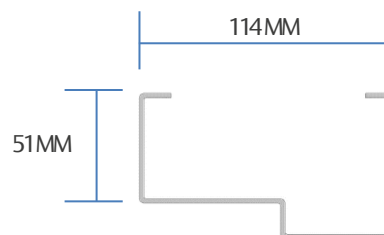

Dimensiones

Medidas Estándar

Altos
2100, 2150, 2200, 2240 [mm]

Anchos
950, 1000, 1050, 1100, 1150 [mm]

Las medidas mencionadas hacen referencia a las medidas de los vanos.

Medidas por fuera de lo estándar se fabrican sobre pedido**

Rangos min/máx.

Información Técnica

Hoja

Hoja Fabricada en acero ColdRolled o Acero Galvanizado en calibre 20 o calibre 18, según requerimiento de resistencia al fuego.

Espesor de la hoja de 44.5 [mm]

Núcleo en honeycomb (panal de abeja) que le provee fuerza estructural y aislamiento térmico.

Uniones por "interlock" y dobladillo de costura en borde vertical para mayor resistencia y rigidez.

Canales invertidos (superior e inferior) soldadas a las láminas de ambas caras.

Refuerzo de bisagra Calibre 7

Refuerzo interno para cierrapuerta en CR calibre 16

Refuerzos internos para cerradura en CR calibre 14

Núcleo Honeycomb

Marco

Marco Fabricado en acero ColdRolled o Acero Galvanizado en calibre 16

Ángulos precisos de 90° que crean una apariencia uniforme y atractiva

Sistema para ensamblar el marco con pestañas en cada esquina que provee la rigidez necesaria

Refuerzos portabisagras soldados al marco y a la hoja para una mayor resistencia

Perfil del marco SR

marco SR