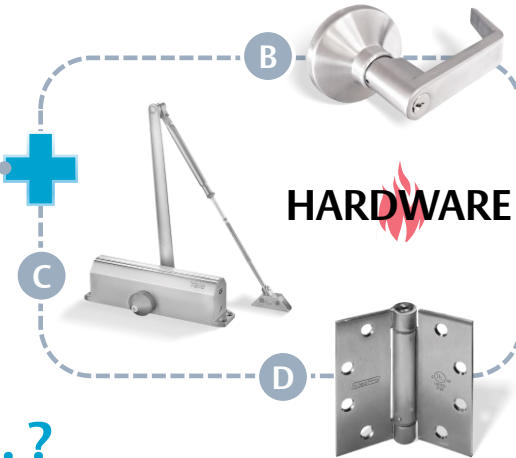

HARDWARE

- A. CERRADURA FLORIDA
- B. MANIJA EIFFEL (PARA BARRA ANTIPANICO)
- C. CIERRAPUERTAS 3005
- D. BISAGRA MAC PRO

¿Sabías que... ?

- Nuestras puertas son de fabricación nacional.
- Brindamos apoyo técnico desde el proceso de especificación.
- Contamos con software propio para la especificación e Integración BIM.
- Contamos con soluciones para mercado Residencial e Institucional

Puerta Corta Fuego

Descripción

Puerta Cortafuego de accionamiento único con resistencia al fuego de 90 o 180 minutos certificada por UL bajo UL10B (Fuego) y UL10C (Presión positiva). Ideal para la protección de espacios que requieran evitar la propagación del fuego en caso de incendio, como rutas de evacuación, salidas de emergencia, cuartos técnicos entre otros.