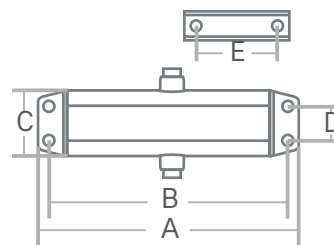

Operación

Mecánica.
Con 3 válvulas, dos para control de velocidad (inicio y cierre final) y una para control de apertura, ajustando freno hidráulico.
Fuerza ajustable por regulación de resortes de 1 a 6.

Ángulo de apertura

150°

Dimensiones

Medidas en mm

A	B	C	D	E
246	230	44,5	19	44,5

Materiales

Cuerpo - Manija- Pomo: Cuerpo en aluminio, brazo en acero de alta calidad.
Cubierta - Platina frontal: N.A
Pestillo: N.A
Cilindro - Llaves: N.A
Otros: Cubierta plástica opcional.